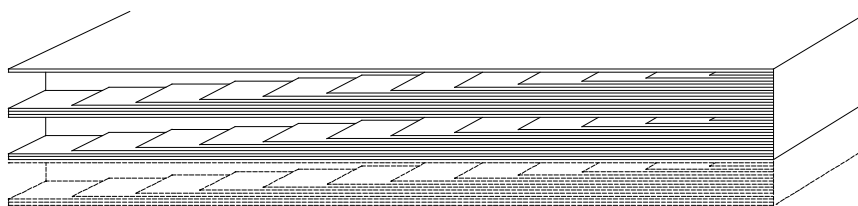

Suomen Graafiset Lovetukset

Lovetusmallit

Kulmalovetukset

90°

110°

120°

Muotolovetukset

Peukalo-lovi

U-lovi

3-akseliset

porrastus

vinoporrastus

Lovet voidaan ohjelmoida portaattomasti

X = max. 7 mm per lovi

Suomen Graafiset Lovetukset

Perinteinen

Käänteinen

Yhdistetty

Suomen Graafiset Lovetukset

3(3)

Moninkertainen
rekisterilovetus

Porrastus
selän suuntaan

Porrastus
kulmasta