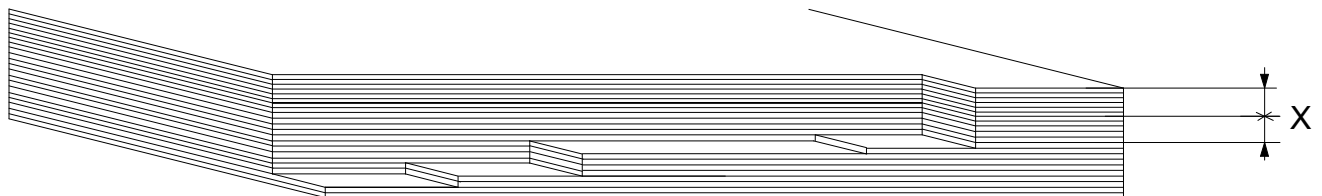

U-lovi

3-akseliset

porrastus

vinoporrastus

Lovet voidaan ohjelmoida portaattomasti

X = max. 7 mm per lovi

Suomen Graafiset Lovetukset

Perinteinen

Käänteinen

Yhdistetty

Suomen Graafiset Lovetukset

3(3)

Moninkertainen
rekisterilovetus

Porrastus
selän suuntaan

Porrastus
kulmasta