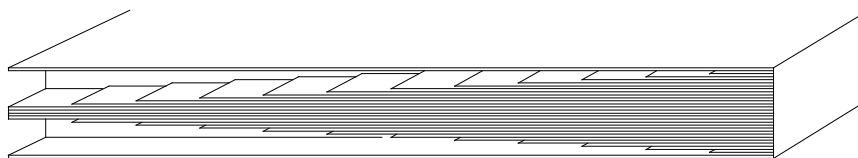

U-lovi

3-akseliset

porrastus

vinoporrastus

Lovet voidaan ohjelmoida portaattomasti

X = max. 7 mm per lovi

Suomen Graafiset Lovetukset

Perinteinen

Käänteinen

Yhdistetty

Suomen Graafiset Lovetukset

3(3)

Moninkertainen
rekisterilovetus

Porrastus
selän suuntaan

Porrastus
kulmasta