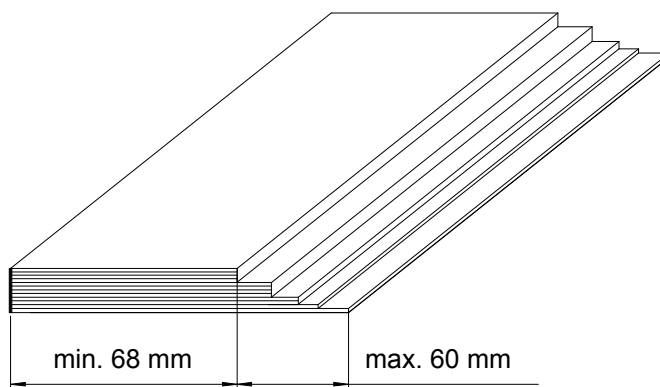

U-lovi

3-akseliset

porrastus

vinoporrastus

Lovet voidaan ohjelmoida portaattomasti

X = max. 7 mm per lovi

Suomen Graafiset Lovetukset

Perinteinen

Käänteinen

Yhdistetty

Suomen Graafiset Lovetukset

3(3)

Moninkertainen
rekisterilovetus

Porrastus
selän suuntaan

Porrastus
kulmasta