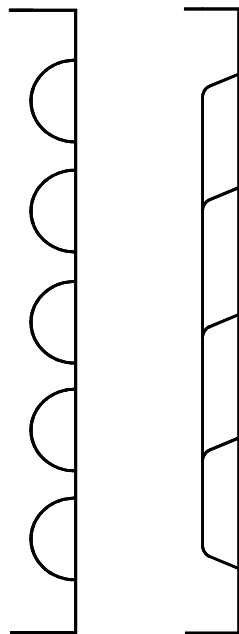

Suomen Graafiset Lovetukset

Lovetusmallit

Kulmalovetukset

90°

110°

120°

Muotolovetukset

Peukalo-lovi

U-lovi

3-akseliset

porrastus

vinoporrastus

Lovet voidaan ohjelmoida portaattomasti

X = max. 7 mm per lovi

Suomen Graafiset Lovetukset

Perinteinen

Käänteinen

Yhdistetty

Suomen Graafiset Lovetukset

3(3)

Moninkertainen
rekisterilovetus

Porrastus
selän suuntaan

Porrastus
kulmasta