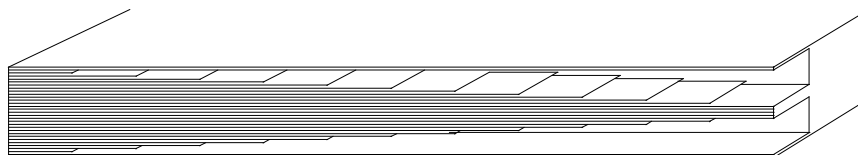

U-lovi

3-akseliset

porrastus

vinoporrastus

Lovet voidaan ohjelmoida portaattomasti

X = max. 7 mm per lovi

Suomen Graafiset Lovetukset

Perinteinen

Käänteinen

Yhdistetty

Suomen Graafiset Lovetukset

3(3)

Moninkertainen
rekisterilovetus

Porrastus
selän suuntaan

Porrastus
kulmasta