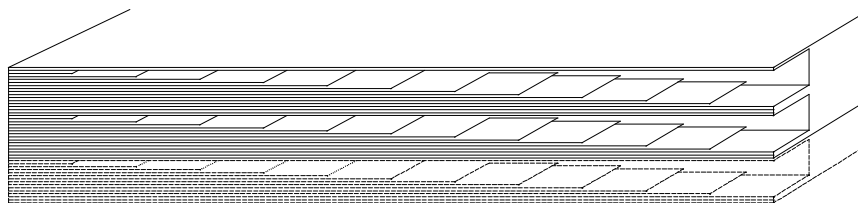

Suomen Graafiset Lovetukset

Lovetusmallit

Kulmalovetukset

90°

110°

120°

Muotolovetukset

Peukalo-lovi

U-lovi

3-akseliset

porrastus

vinoporrastus

Lovet voidaan ohjelmoida portaattomasti

X = max. 7 mm per lovi

Suomen Graafiset Lovetukset

Perinteinen

Käänteinen

Yhdistetty

Suomen Graafiset Lovetukset

3(3)

Moninkertainen
rekisterilovetus

Porrastus
selän suuntaan

Porrastus
kulmasta